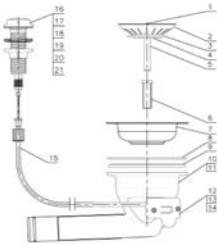

VATTENLÅS & BOTTENVENTILER

Ingår normalt i alla våra leveranser. Nedan hittar du reservdelar och detaljer för utbyte.

13517

126617

126891

126973

128971

13605