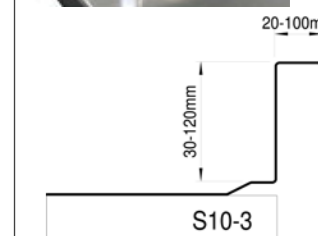

Kantsektion 10 bak