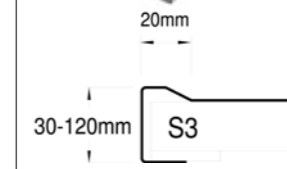

DISKLÅDA

VARIANT 10, art 23006

Lådmått: 480x400x180mm
radie 80mm

Levereras med: bottenventil med silbricka/propp

Material: slät rostfri plåt

KANTER

Kantsektion 3

Kantsektion 7