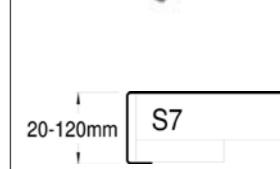

DISKLÅDA

VARIANT 10, art 23006

Lådmått: 480x400x180mm
radie 80mm

Levereras med: bottenventil med silbricka/propp

Material: slät rostfri plåt

KANTER

Kantsektion 3

Kantsektion 7