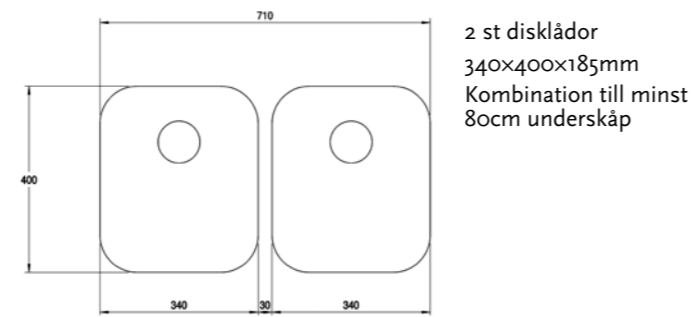

MILLIMETER- PRECISION

DECOLIGHT OCH DECOLIGHT SQUARE

DECOLIGHT är något mer begränsad än Design, men även här finns stor valfrihet för kunden. Till att börja med väljer man på millimetern hur lång diskbänk man vill ha mellan 800 och 3000 mm. Sedan väljer man mellan olika djup, tjocklekar, framkanter och tre olika diskådor. Decolight har dessutom en rad kvalitetsaspekter, som gör den till en mycket bra produkt. Ett extra plus är också den mycket korta leveranstiden.

	exkl moms	inkl moms
Urtag för håll	640 kr	800 kr
Emballage	256 kr	320 kr

Frakt tillkommer

VÄLJ LÄNGD PER MILLIMETER!

Exempel: om man väljer L=1437 betalar man för en DL15

Djup:

600mm	610mm	620mm
-------	-------	-------

Tjocklek:

30mm	40mm
------	------

DISKLÅDOR

KANTER TILL DECOLIGHT OCH DECOLIGHT SQUARE

DECOLIGHT SQUARE

Välj låda och längd, samma pris oberoende på vilken kant, tjocklek eller djup du väljer. Hämta hem köphjälp på decosteel.se
OBS! Avfallskvarnar kan inte användas ihop med Decolight Square.