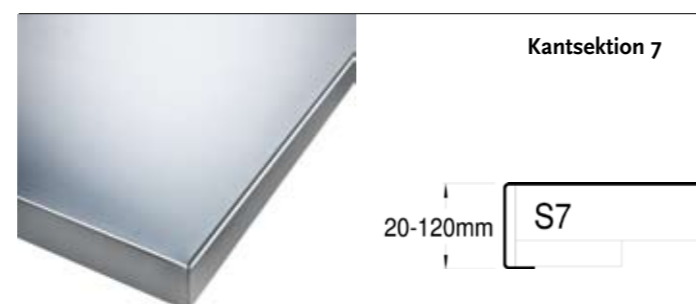

DECOLIGHT SQUARE är precis vad det låter – Decolight men med en mer fyrkantig design. Där Decolights lådor har rundade hörn, har Decolight Square istället raka lådor med en radie på 10 mm i hörnen. En design som passar den som är ute efter en mer modern och trendig känsla. Decolight Square har lika mångavalmöjligheter som Decolight.

Tjocklek:

30mm	40mm
------	------

DISKLÅDOR

KANTER TILL DECOLIGHT OCH DECOLIGHT SQUARE

DECOLIGHT SQUARE

Välj låda och längd, samma pris oberoende på vilken kant, tjocklek eller djup du väljer. Hämta hem köphjälp på decosteel.se
OBS! Avfallskvarnar kan inte användas ihop med Decolight Square.