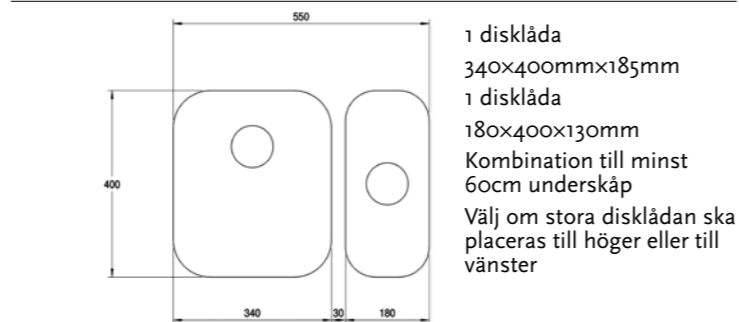

MILLIMETER- PRECISION

DECOLIGHT OCH DECOLIGHT SQUARE

DECOLIGHT är något mer begränsad än Design, men även här finns stor valfrihet för kunden. Till att börja med väljer man på millimetern hur lång diskbänk man vill ha mellan 800 och 3000 mm. Sedan väljer man mellan olika djup, tjocklekar, framkanter och tre olika diskådor. Decolight har dessutom en rad kvalitetsaspekter, som gör den till en mycket bra produkt. Ett extra plus är också den mycket korta leveranstiden.

	exkl moms	inkl moms
Urtag för håll	640 kr	800 kr
Emballage	256 kr	320 kr

Frakt tillkommer

VÄLJ LÄNGD PER MILLIMETER!

Exempel: om man väljer L=1437 betalar man för en DL15

Djup:

600mm	610mm	620mm
-------	-------	-------

Tjocklek:

30mm	40mm
------	------

DISKLÅDOR

KANTER TILL DECOLIGHT OCH DECOLIGHT SQUARE

DECOLIGHT SQUARE

Välj låda och längd, samma pris oberoende på vilken kant, tjocklek eller djup du väljer. Hämta hem köphjälp på decosteel.se
OBS! Avfallskvarnar kan inte användas ihop med Decolight Square.