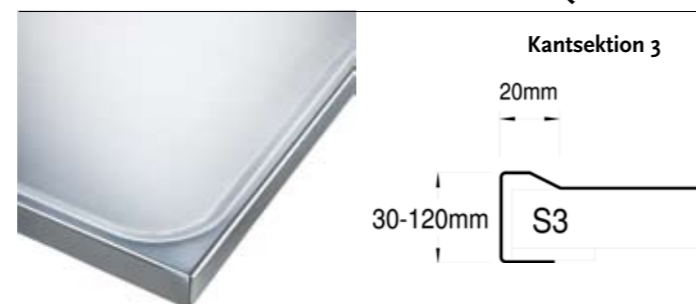

MILLIMETER- PRECISION

DECOLIGHT OCH DECOLIGHT SQUARE

DECOLIGHT är något mer begränsad än Design, men även här finns stor valfrihet för kunden. Till att börja med väljer man på millimetern hur lång diskbänk man vill ha mellan 800 och 3000 mm. Sedan väljer man mellan olika djup, tjocklekar, framkanter och tre olika diskådor. Decolight har dessutom en rad kvalitetsaspekter, som gör den till en mycket bra produkt. Ett extra plus är också den mycket korta leveranstiden.

Tjocklek:

30mm	40mm
------	------

DISKLÅDOR

KANTER TILL DECOLIGHT OCH DECOLIGHT SQUARE

DECOLIGHT SQUARE

Välj låda och längd, samma pris oberoende på vilken kant, tjocklek eller djup du väljer. Hämta hem köphjälp på decosteel.se
OBS! Avfallskvarnar kan inte användas ihop med Decolight Square.