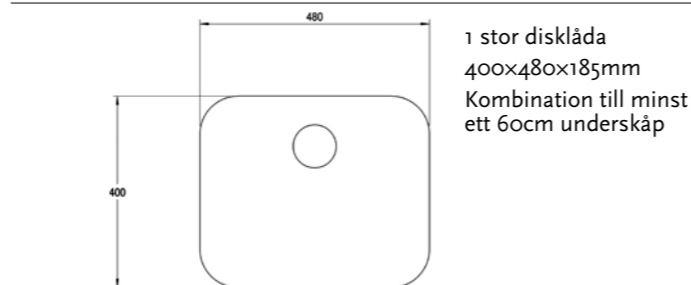

	exkl moms	inkl moms
Urtag för håll	640 kr	800 kr
Emballage	256 kr	320 kr

Frakt tillkommer

VÄLJ LÄNGD PER MILLIMETER!

Exempel: om man väljer L=1437 betalar man för en DL15

Djup:

600mm	610mm	620mm
-------	-------	-------

Tjocklek:

30mm	40mm
------	------

DISKLÅDOR

KANTER TILL DECOLIGHT OCH DECOLIGHT SQUARE

DECOLIGHT SQUARE

Välj låda och längd, samma pris oberoende på vilken kant, tjocklek eller djup du väljer. Hämta hem köphjälp på decosteel.se
OBS! Avfallskvarnar kan inte användas ihop med Decolight Square.